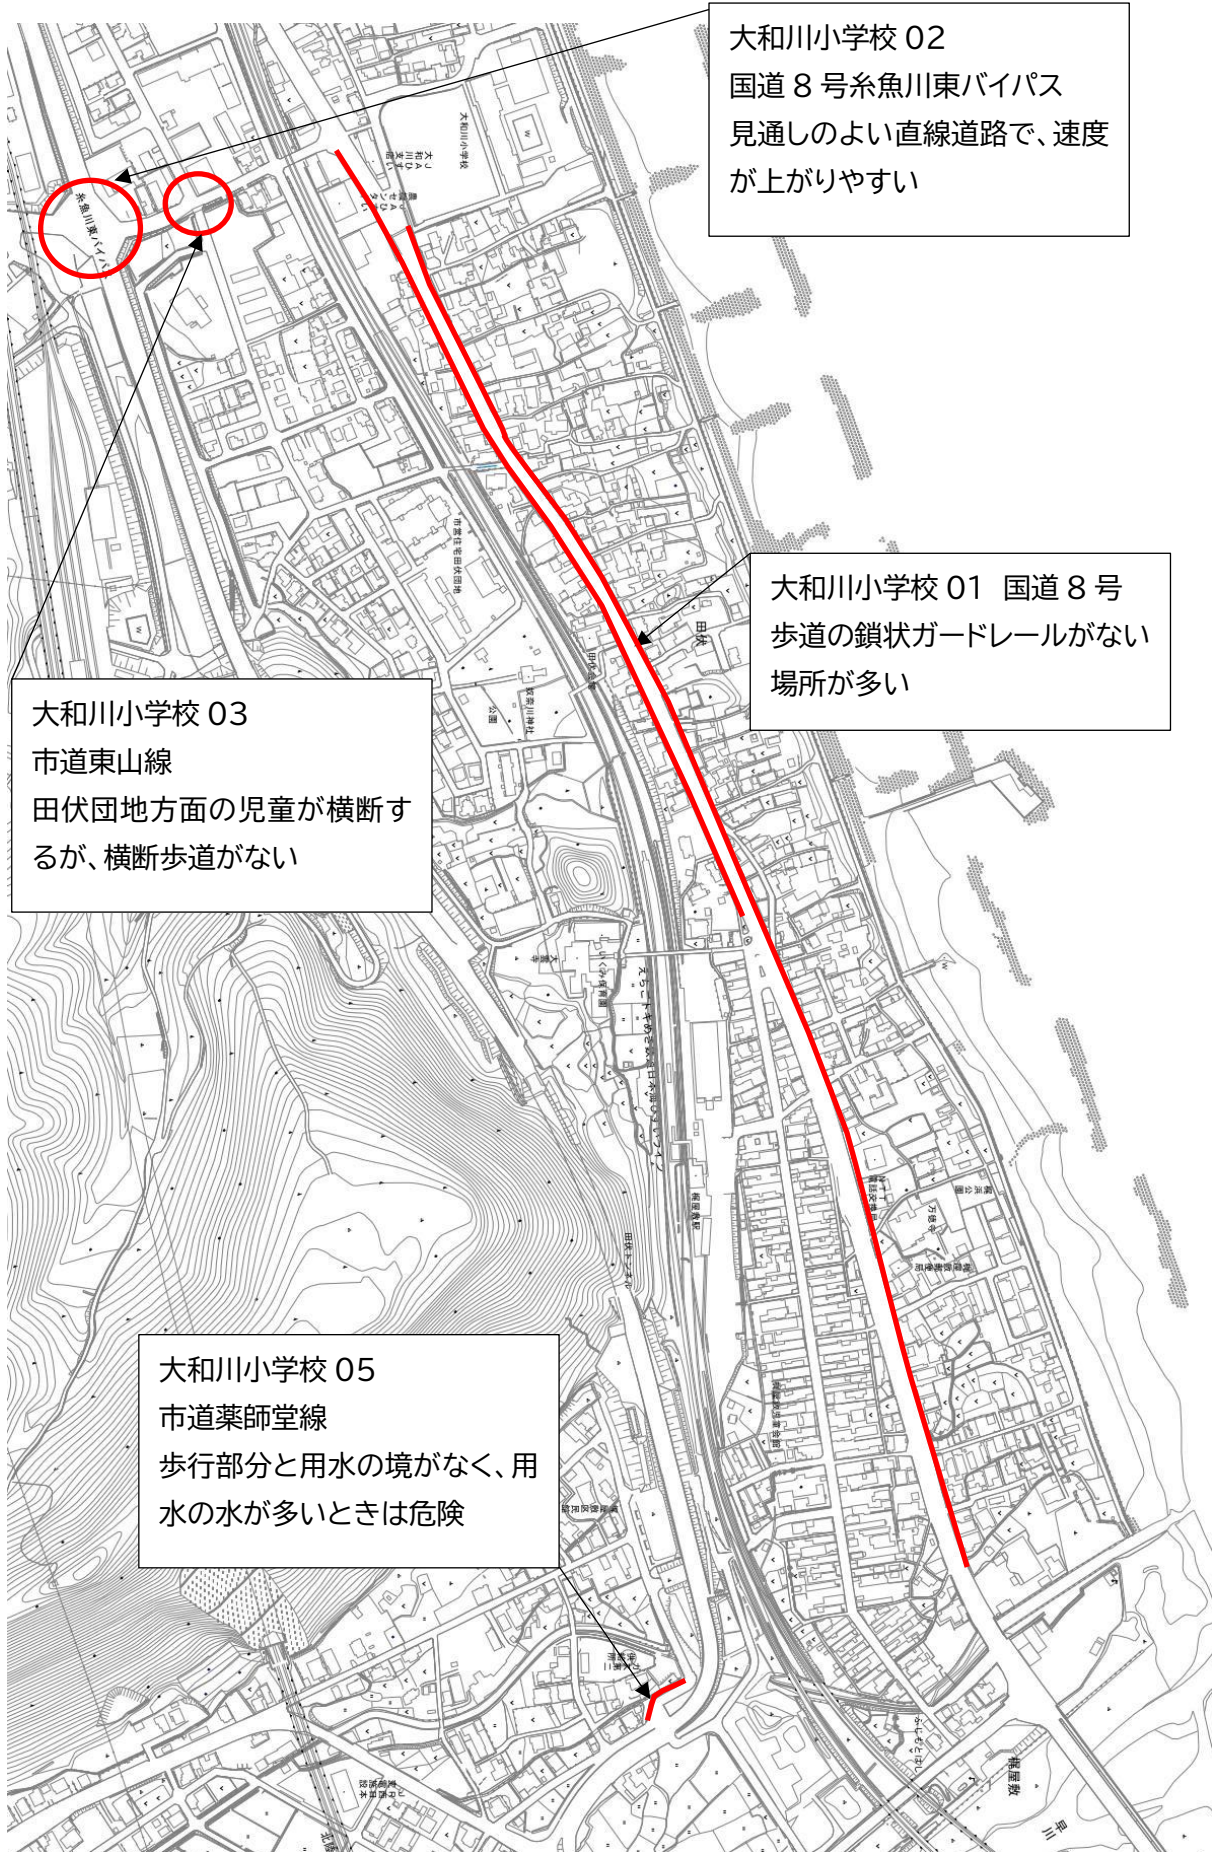

大和川小学校 位置図

糸魚川総合病院

丸一繊維

地域救急センター

大和川

大和川小学校 04
広域農道平牛上覚線
特に早川側からの車の速度が速い

善正寺

三神宮

厚田公民館

大和川小学校 06
県道湯之河内・梶屋敷停車場線(梶屋敷地内)
防護柵で仕切ってあるだけで歩道が狭く危険